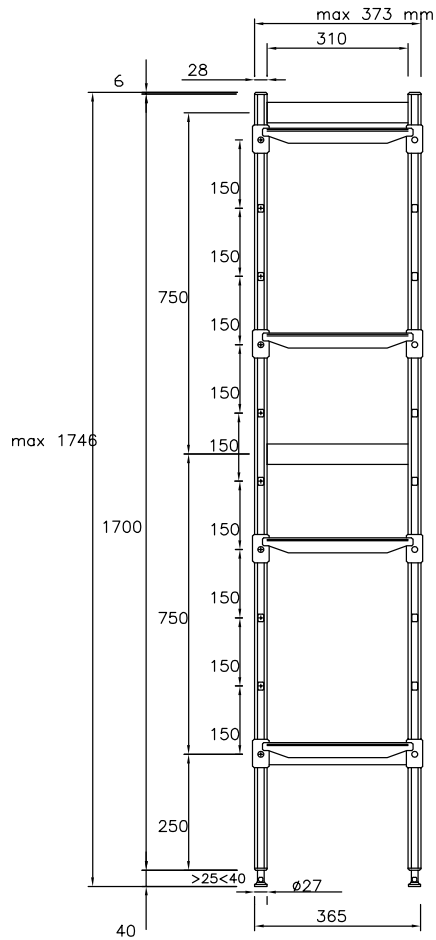

Hylla med aluminium stege, 4  
st polyeten hyllor  
(373x950mm). Justerbara  
fötter.

### Kort specifikation

**Pos.** \_\_\_\_\_

Hylla med aluminiumstege och 4 stycken hyllor (373x950mm) i polyeten.

För linjär installation

Sidostegar höjd 1700mm

I höjddled justerbara fötter

Lastkapacitet: 720kg

**Front**

**Topp**

**Other**

	A mm	C mm	D mm
137010	708	772	373
137011	798	862	373
137012	886	950	373
137013	974	1038	373
137014	1062	1126	373
137015	1152	1216	373
137016	1240	1304	373
137017	1330	1394	373
137018	1505	1569	373

**Viktig information**

Ytermått, bredd	
137012 (ALS950)	950 mm
Ytermått, djup	373 mm
Ytermått, höjd	1700 mm
Max kapacitetsvikt:	880 kg
Nettovikt:	18 kg
Uprights	2